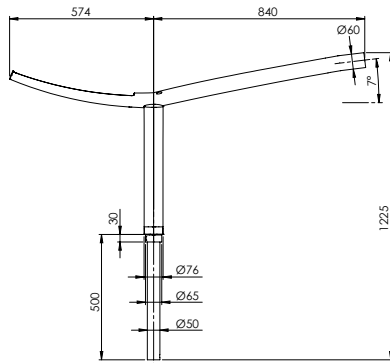

ANDO range Interface datasheet

ANDO top single 840

ANDO top single 1310

ANDO top double 840

ANDO top double 1310

ANDO lateral & wall 595

ANDO lateral & wall 1110

Drilling information's for lateral mounting on pole