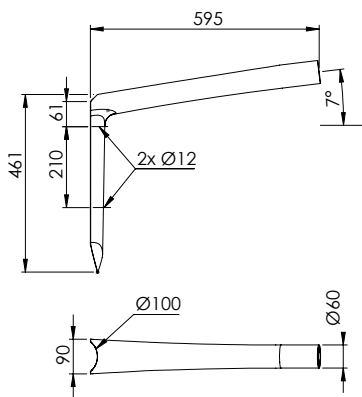

ANDO range Interface datasheet

ANDO top single 840

ANDO top single 1310

ANDO top double 840

ANDO top double 1310

ANDO lateral & wall 595

ANDO lateral & wall 1110

Drilling information's for lateral mounting on pole