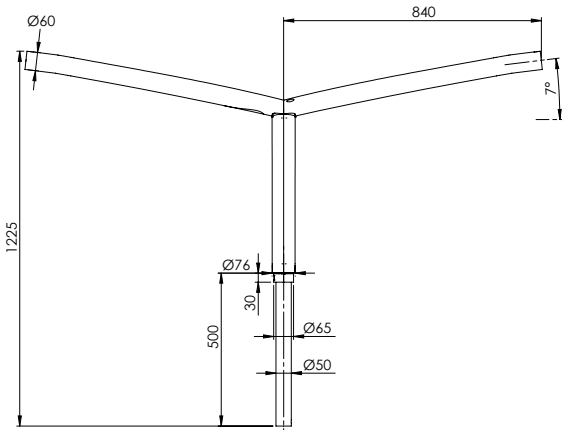

ANDO range Interface datasheet

ANDO top single 840

ANDO top single 1310

ANDO top double 840

ANDO top double 1310

ANDO lateral & wall 595

ANDO lateral & wall 1110

Drilling information's for lateral mounting on pole