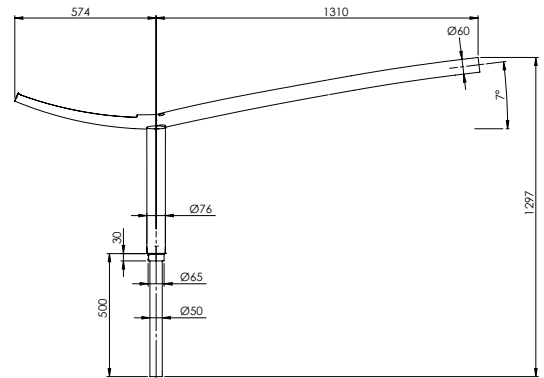

ANDO range Interface datasheet

ANDO top single 840

ANDO top single 1310

ANDO top double 840

ANDO top double 1310

ANDO lateral & wall 595

ANDO lateral & wall 1110

Drilling information's for lateral mounting on pole