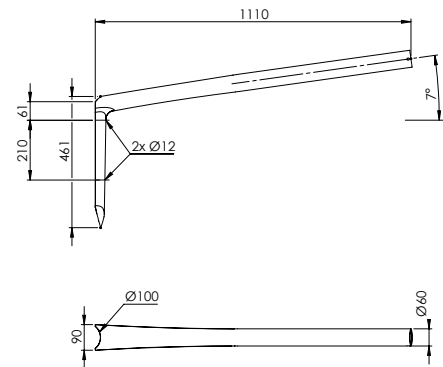

ANDO range Interface datasheet

ANDO top single 840

ANDO top single 1310

ANDO top double 840

ANDO top double 1310

ANDO lateral & wall 595

ANDO lateral & wall 1110

Drilling information's for lateral mounting on pole