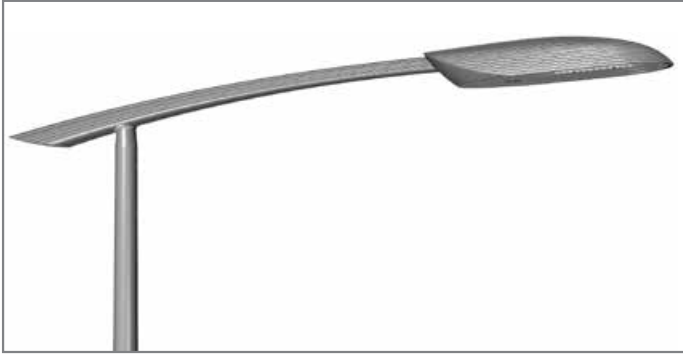

# YOHO

Inicialmente diseñado para la luminaria SENSO, el brazo YOHO refleja el diseño único de la luminaria con sus características ranuras y líneas cónicas.

Es compatible también con otras luminarias de Schröder para crear una solución de iluminación actual que realza los paisajes tanto de día como de noche.

Fabricado en aluminio inyectado, está disponible en todos los colores estándar de Schröder.

Certificada para las cargas definidas en la norma EN40, la gama YOHO se puede instalar en columnas para obtener el marcado CE.

### GENERAL

Carcasa	Aluminio inyectado
Acabado	Recubrimiento de polvo de poliéster
Color	Gris AKZO 900 enarenado Cualquier otro color RAL o AKZO bajo pedido

Cable de tracción incluido	Sí
Recubrimiento costero	Disponible bajo pedido

### DIMENSIONES

L1	1.360 mm   53,5"	L4	1.125 mm   44,3"
L2	1.850 mm   72,8"	L5	1.225 mm   48,2"
L3	1.700 mm   66,9"	Ø	76 mm   3"