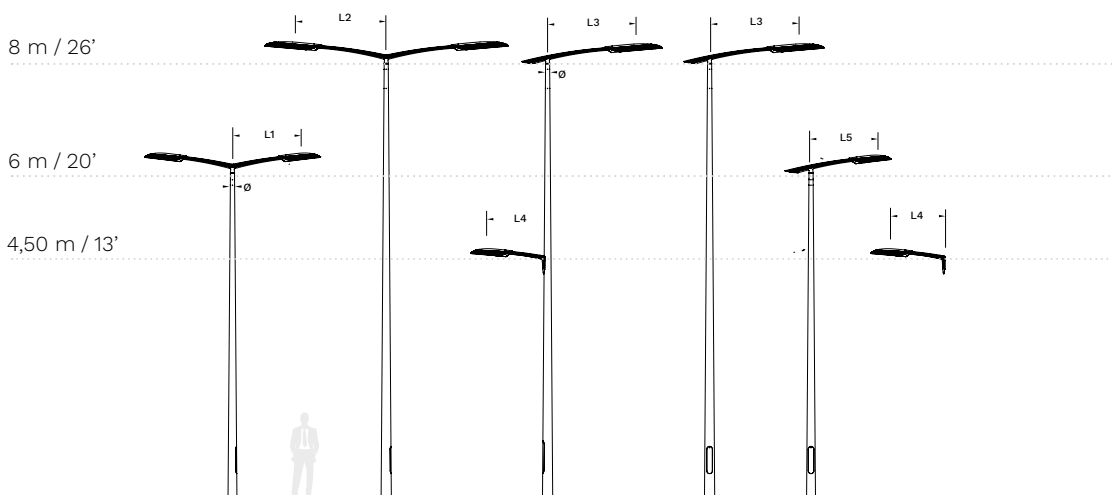

## Información técnica

### DIMENSIONES

L1	1.360 mm   53,5"	L4	1.125 mm   44,3"
L2	1.850 mm   72,8"	L5	1.225 mm   48,2"
L3	1.700 mm   66,9"	Ø	76 mm   3"

## VARIANTES DE PRODUCTO

Tipo	Longitud (mm)	Referencia	A columna		Mural	A luminaria		Lateral en columna diámetro mín.
			Diámetro	Tubo penetrante (macho)		Diámetro	Envolvente (hembra)	
Superior simple	850	YOH115P	Ø76	X		Ø60	X	
Superior simple	1.200	YOH120P	Ø76	X		Ø60	X	
Superior doble	990	YOH215P	Ø76	X		Ø60	X	
Superior doble	1.340	YOH220P	Ø76	X		Ø60	X	
Mural / Lateral	750	YOH010PP	-	-	X	Ø60	X	> Ø100