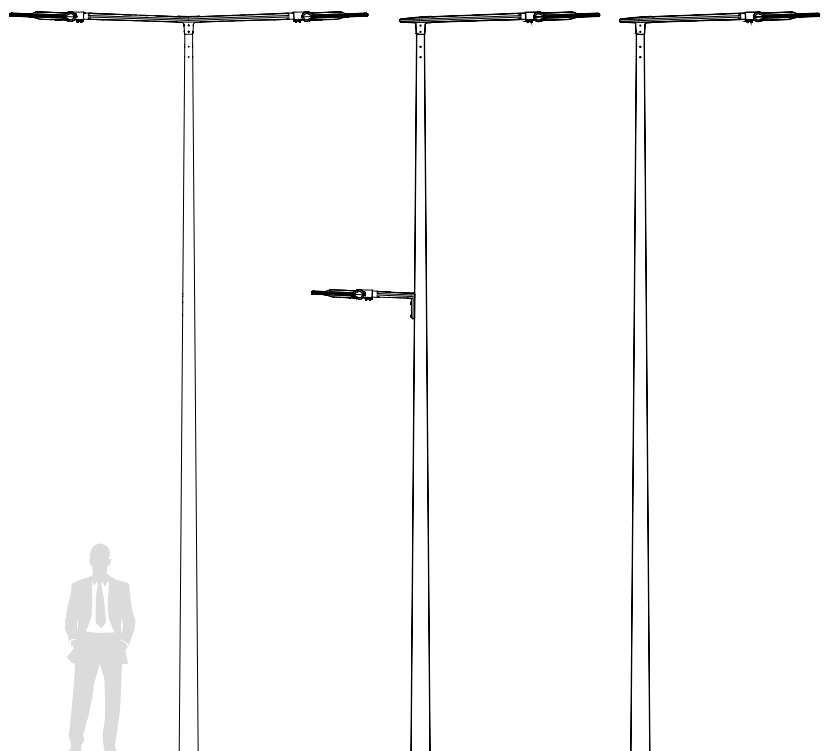

Conjunto completo de alumbrado

adaptado a cualquier
tipo de entorno

Una amplia gama
de soluciones de columnas
y brazos para combinaciones
estéticas y robustas que
complementan las luminarias

Disponemos de una gran variedad en brazos con un diseño moderno y elegante que se adaptan a cualquier aplicación gracias a sus distintas variantes simples, dobles, laterales o murales. Y de columnas troncocónicas, telescópicas, cilíndricas, cuadradas, singulares o bolardos.

Todos nuestros productos admiten diferentes combinaciones y configuraciones pudiendo elegir entre una diversidad de colores tanto en columnas, brazos y luminaria a petición.

En España, nuestra fábrica situada en Guadalajara disponemos de una planta especial de columnas, donde se aplican tratamientos específicos anticorrosión para garantizar un excelente acabado y mantener su belleza a lo largo del tiempo, aplicación de pintura en polvo y secado al horno siguiendo unas estrictas condiciones de temperatura y humedad para ofrecer la máxima homogeneidad del producto.